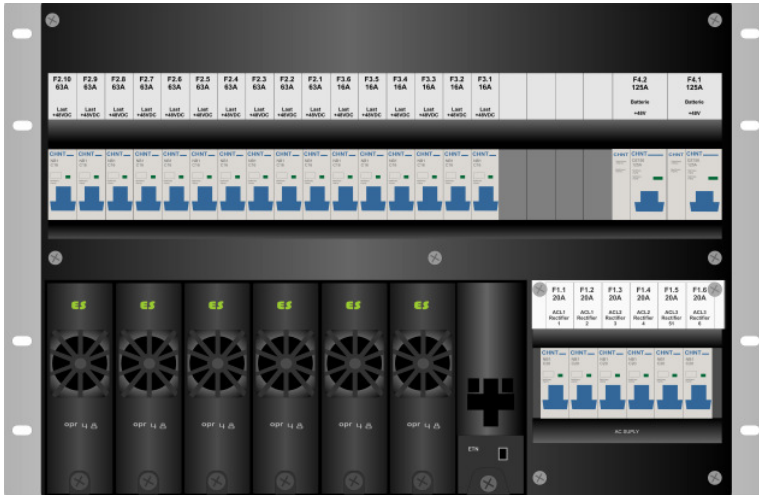

Beschreibung

Die PSU40 sichert die Energie, die Energieverteilung und die Notstromversorgung eines DSM40 Systems.

Die Stromversorgung ist variabel aufgebaut und kann in 2000 W Schritten von 2 bis 10 kW bestückt werden.

Der Controller kommuniziert mit dem System-Controller des DSM40 Systems.

Die Netzeinspeisung erfolgt über sechs 1-polige Eingangssicherungen mit 20 A. Die Lastabgänge sind mit bis zu 16 Sicherungsautomaten bis 63 A verfügbar. (voll überwacht) Alle Lastabgänge sind auf ein Anschlussklemmfeld auf die

Rückseite des Gerätes geführt. Die Batterien sind mit 4 Sicherungsautomaten 125 A abgesichert.

Für Alarme steht ein programmierbares Alarminterface mit 6 Alarmrelais, 6 digitale Eingänge und 2 Temperaturfühler zur Verfügung.

Anzeige- und Bedienelemente/Vorderseite

- Controller mit Farbdisplay
- Batterieschalter/Batterielastschalter
- Sicherungsautomaten/Lastschalter

Anschlüsse/Rückseite

- Lastabgangsklemmfeld 10 qmm; 2,5 qmm
- 2 Batteriestränge 50 qmm
- 2 Netzeinspeisung bis 25 qmm