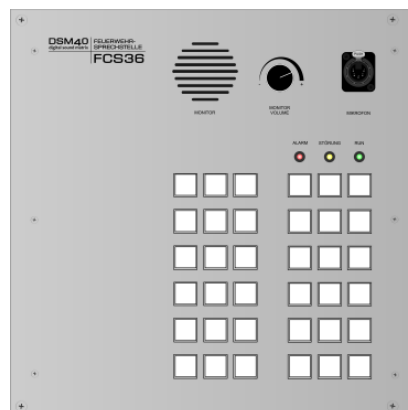

Anzeige- und Bedienelemente

- 1 LED „RUN“, grün
- 1 LED „STÖRUNG“, gelb
- 1 LED „ALARM“, rot
- 18 Tasten, beleuchtet und beschriftbar, Funktion ist konfigurierbar
- 1 Schwanenhalsmikrofon

- 1 Monitorlautsprecher
- 1 Lautstärkereglер für Monitorlautsprecher

FCSE18

Feuerwehrsprechstellen Erweiterung 18 Tasten

Anzeige- und Bedienelemente

- 18 Tasten, beleuchtet und beschriftbar,
Funktion ist konfigurierbar

*FCS18 Feuerwehrsprechstelle
mit FCSE18 Erweiterung auf 36 Tasten*